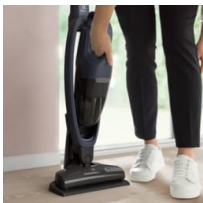

**Preprost in okreten sesalnik za vsakodnevno uporabo**

Funkcionalnost 2-v-1 brezžičnega sesalnika 300 se prilagodi vašim potrebam po hiši. Z odstranljivo ročno enoto za hitro čiščenje manjših nečistoč in ergonomsko obliko je enostavna za uporabo brez odrekanja zmogljivosti.

Prednosti in značilnosti**Brezžični sesalnik 300 je hiter, preprost in prinaša rezultate**

Idealen za vsakodnevno uporabo, uživajte v vidnih rezultatih po hiši z brezžičnim sesalnikom 300. Sesalec, ki je enostaven za uporabo, učinkovito odstranjuje prah in delce z vseh površin v vašem gospodinjstvu.

- Brez kabla, za ponovno polnjenje
- Valjček za hitro sproščanje krtače
- Samostoječi dizajn
- Li-ion baterija
- Ciklonski filtrirni sistem

**Snemljiva ročna enota 2-v-1 za hitro čiščenje manjših nečistoč****Gladka vodljivost na različnih površinah**